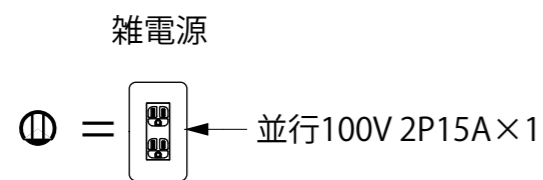

SOUND CREW STUDIO 2st

音響/楽器電源図

回路番号… ①② = 雑電100V20A 1 2 = 100V30A 1 2 = 117V20A