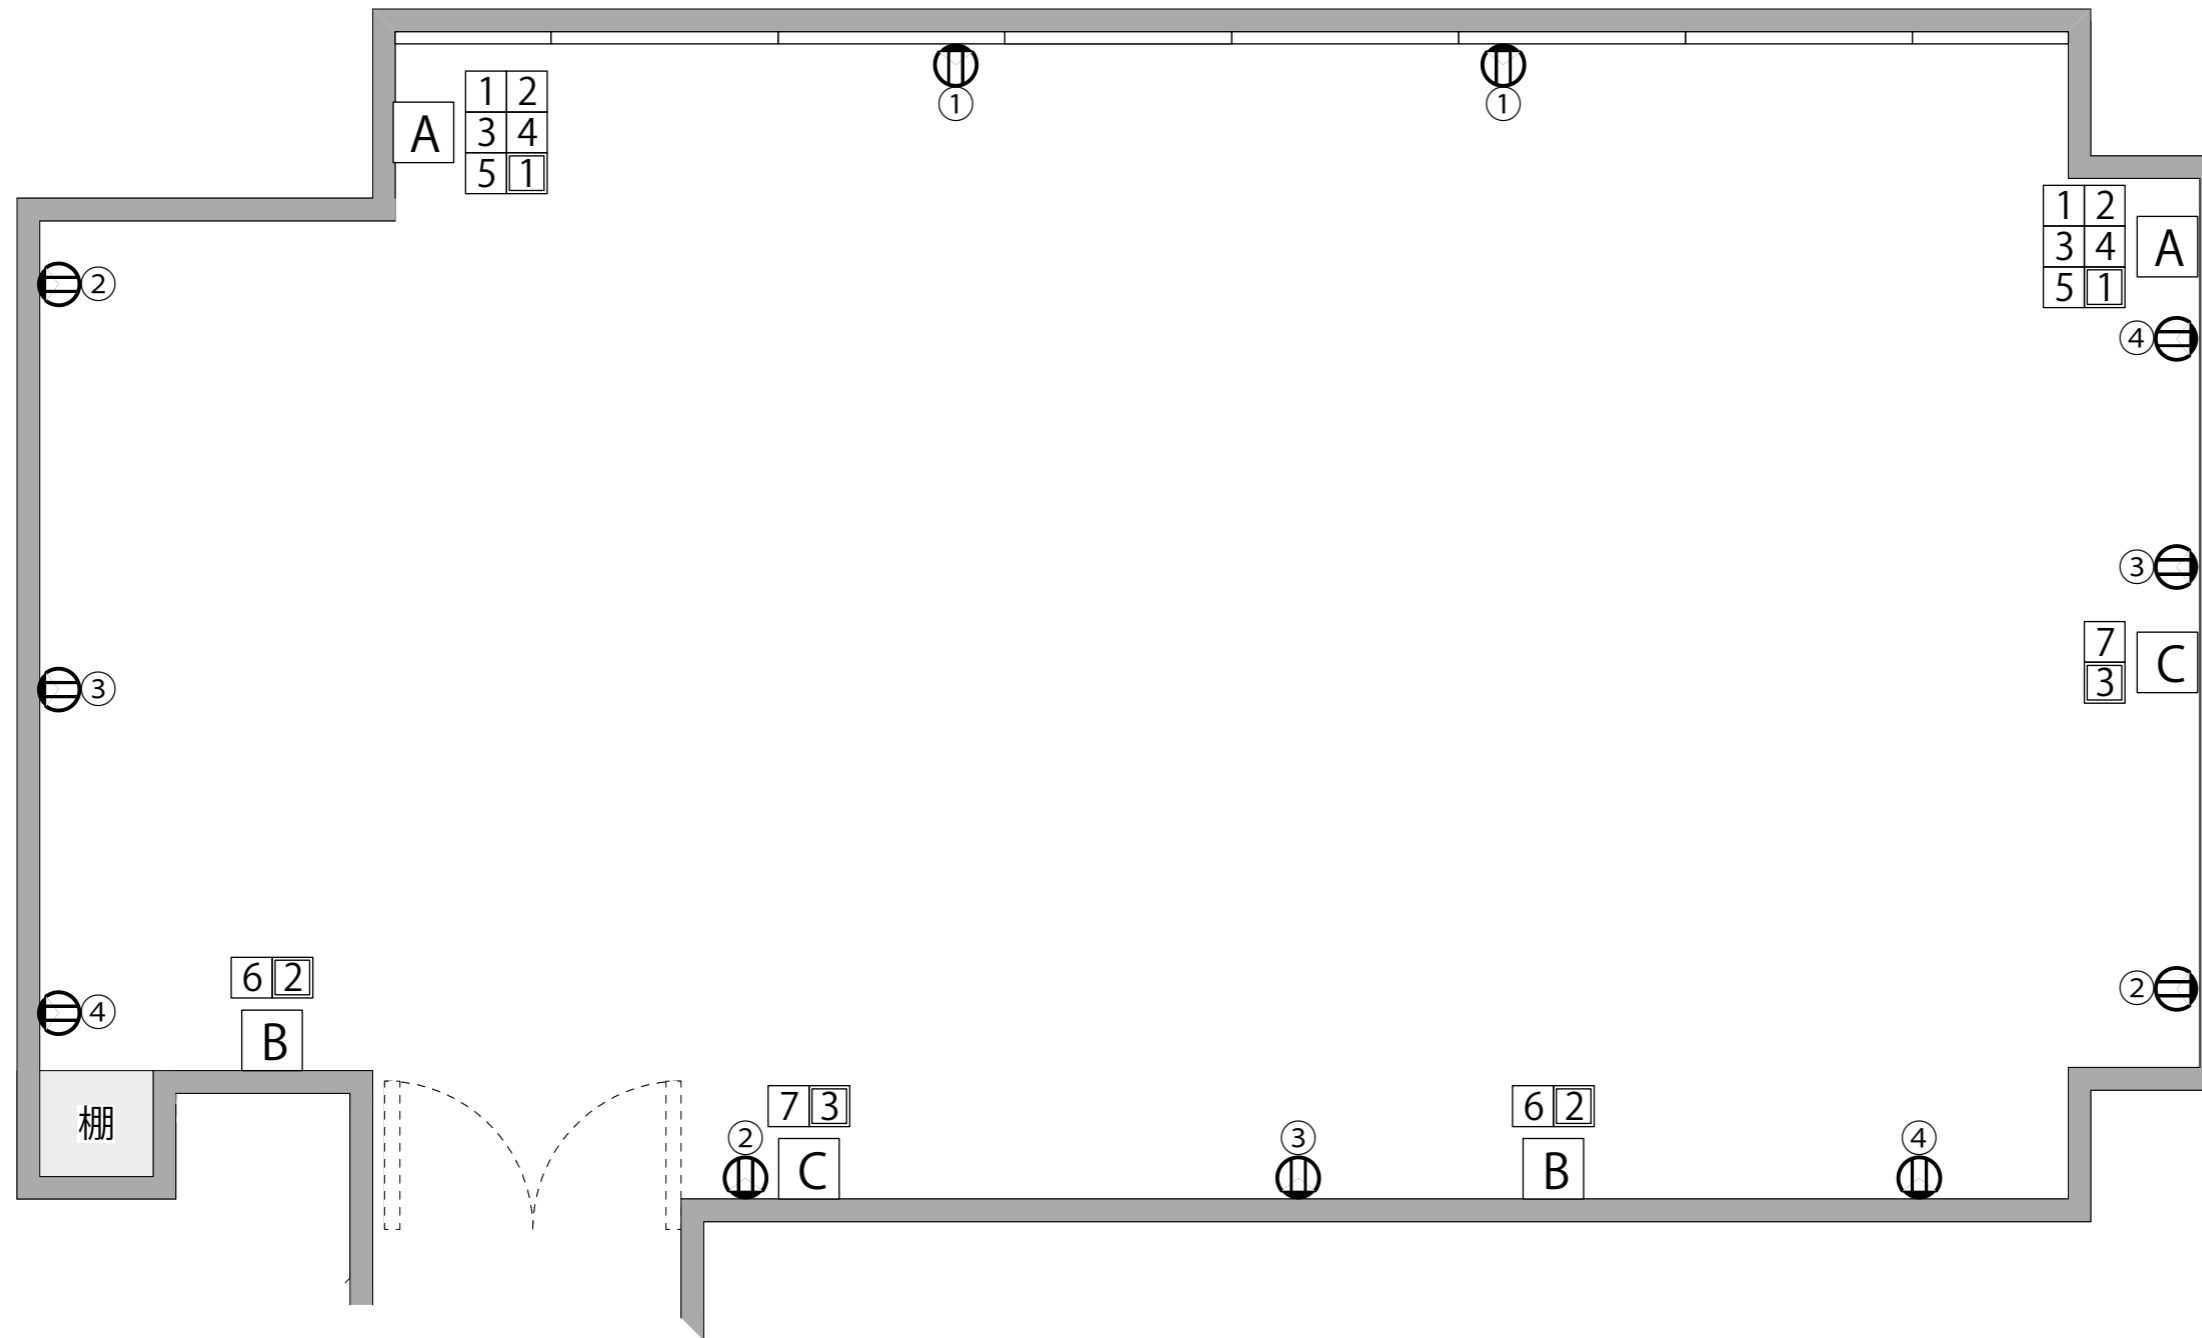

SOUND CREW STUDIO 2st

音響/楽器電源図

回路番号… ①② = 雑電100V20A 1 2 = 100V30A 1 2 = 117V20A