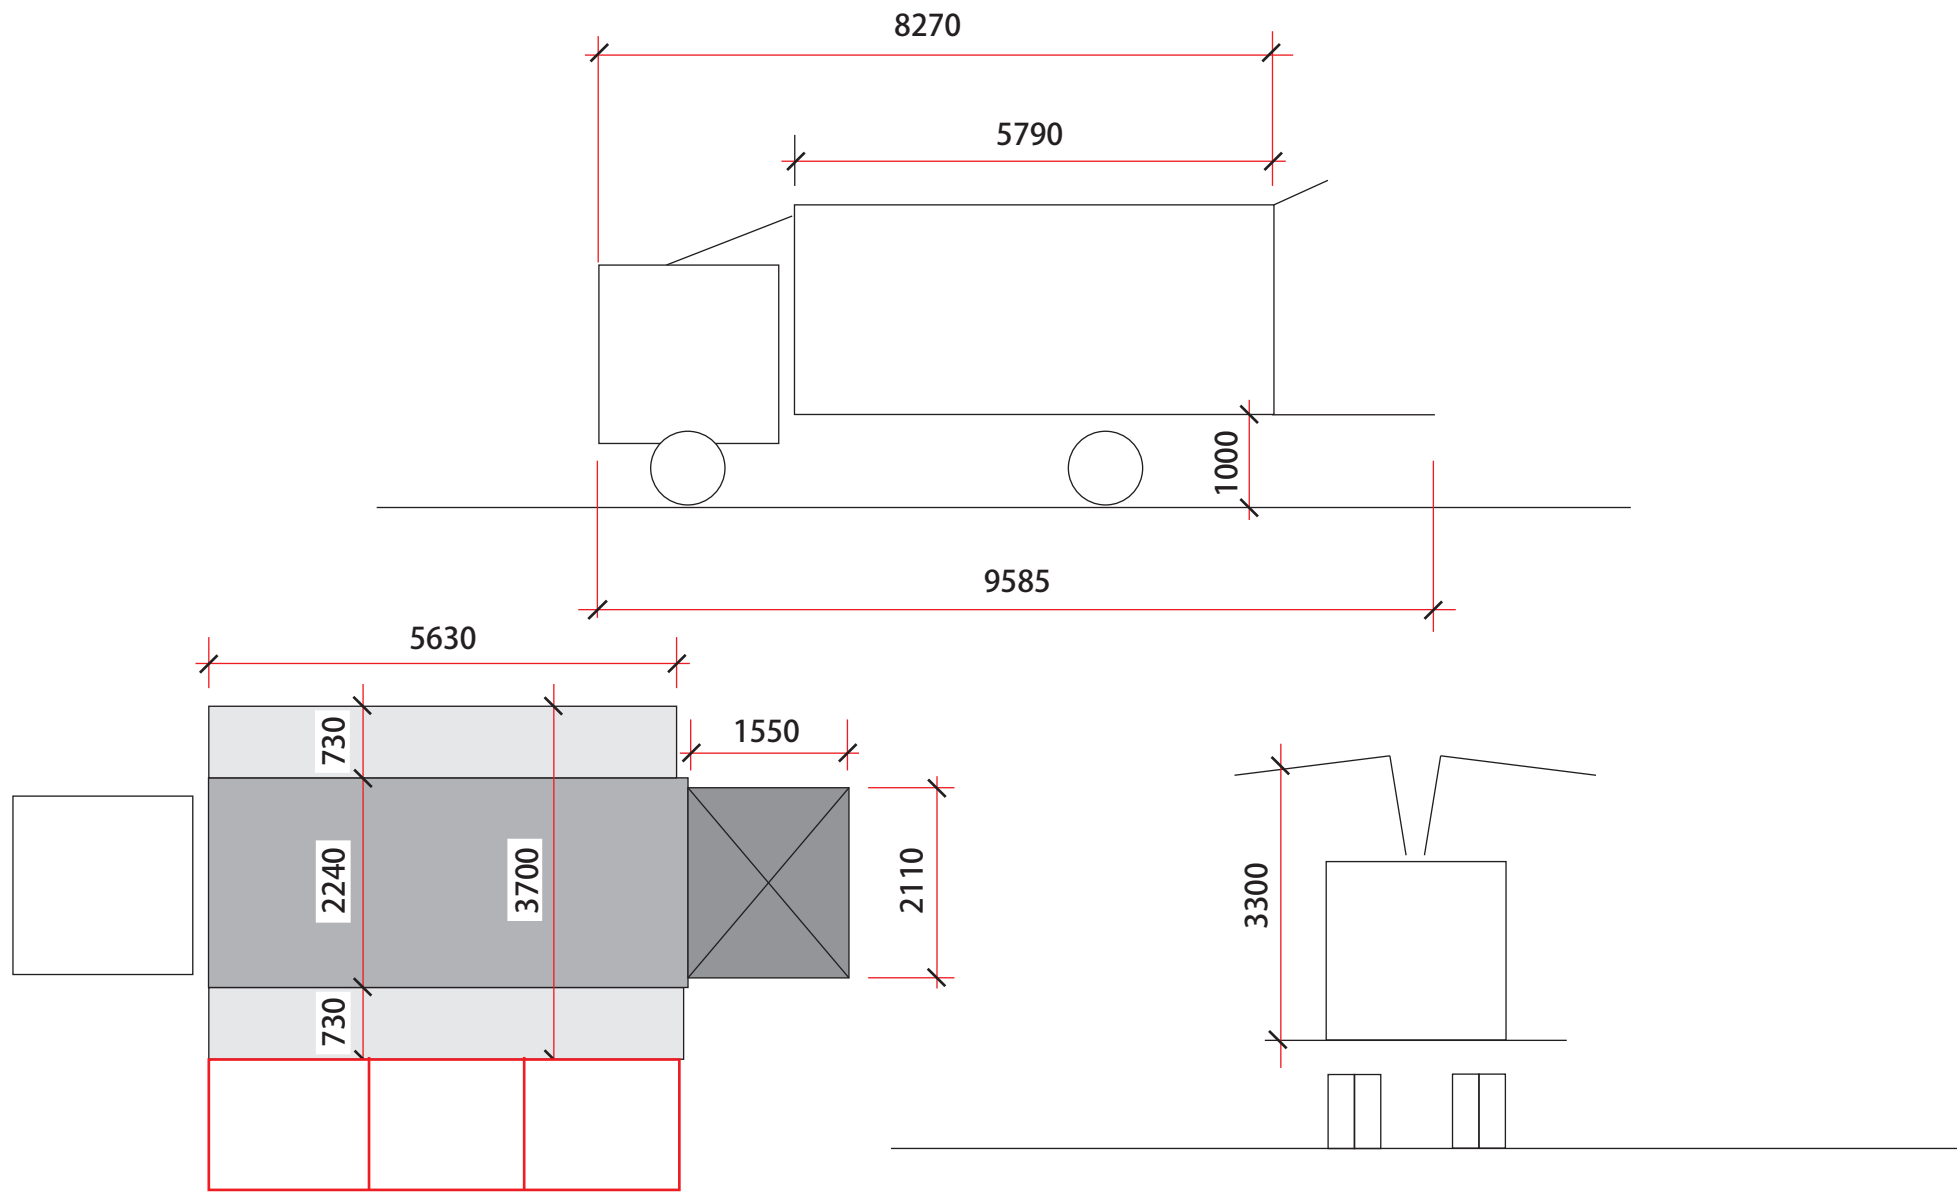

日野 4t ステージカー ステージ展開時寸法

※オプション
ステージ前 張り出し
1×3間(約1800×5400)可