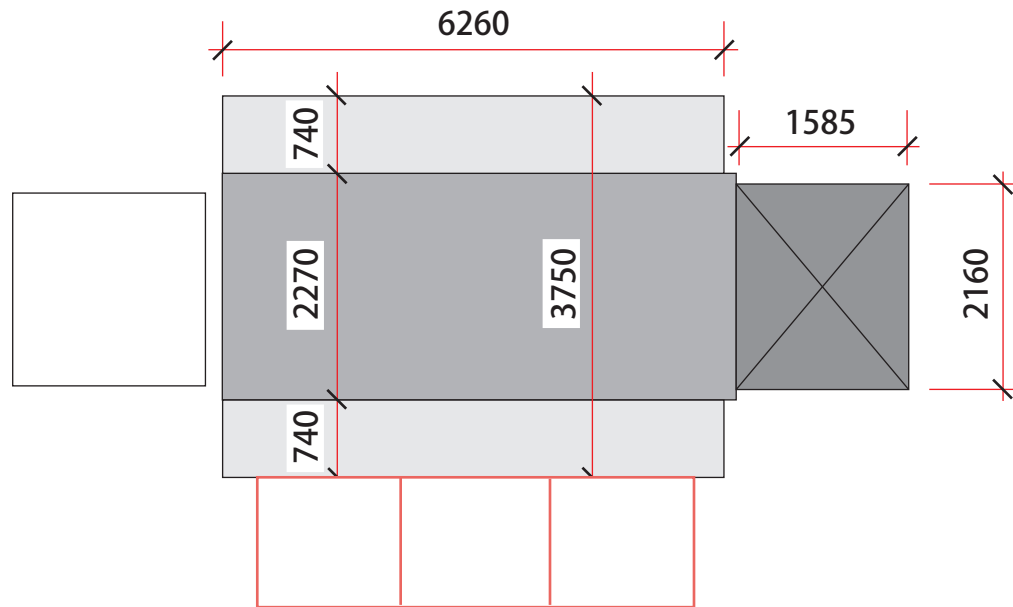

三菱4tステージカー ステージ展開時寸法

※オプション
ステージ前 張り出し
1×3間(約1800×5400)可