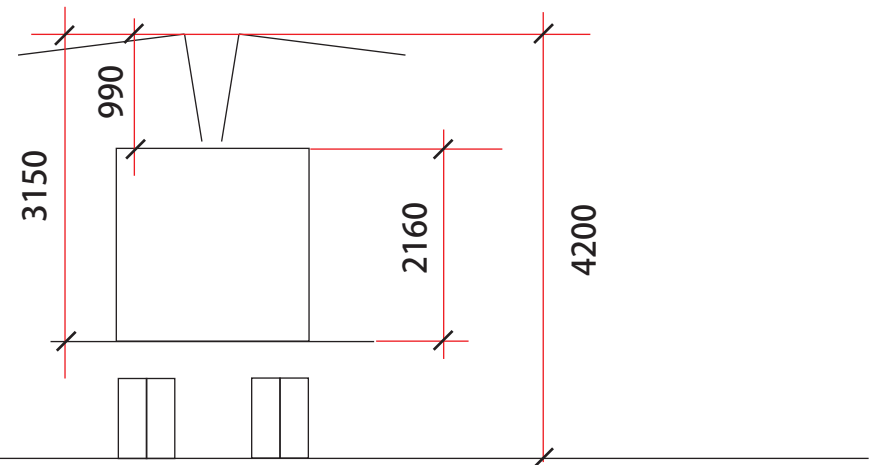

三菱4tステージカー ステージ展開時寸法

※オプション
ステージ前 張り出し
1×3間(約1800×5400)可