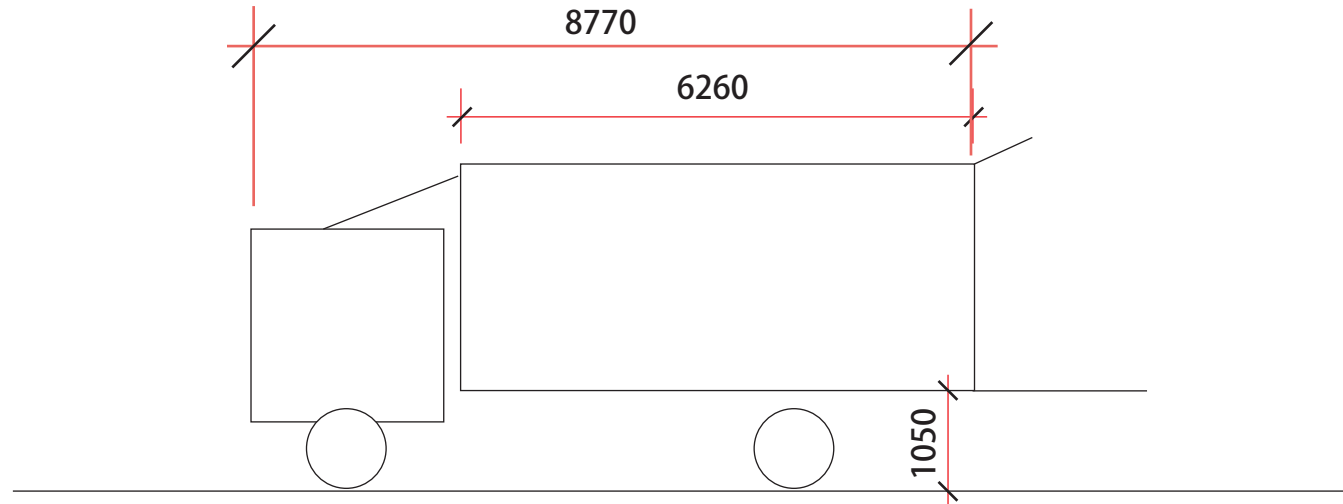

三菱4tステージカー ステージ展開時寸法

※オプション
ステージ前 張り出し
1×3間(約1800×5400)可